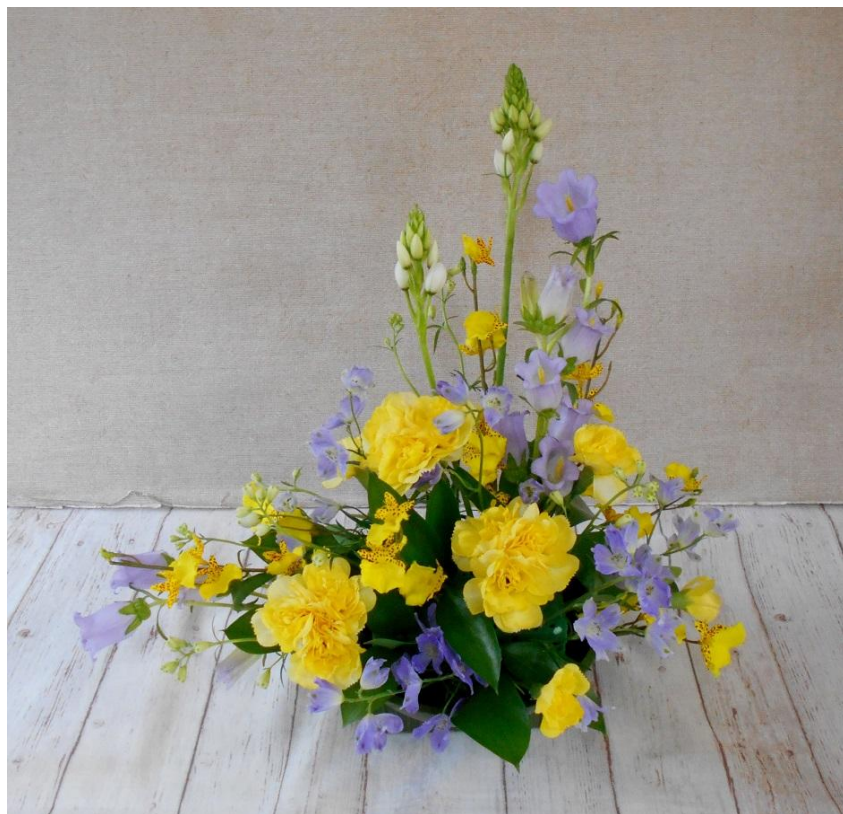

5月第2週 (5/12~15)

ベーシック「スプレイシェイプ」

インタミティエイト「静かな存在感」

※市場の入荷状況により花が変更する場合があります。

5月 第2週 (5/12~5/15)

ノーズル

「風薫る季節の
爽やかさ」

SP フリザ

「大人色のエレガンス」

ガラスの器の大きさ
10cm×高さ10cm

5/1(金)までに
お申し込みください。

※市場の入荷状況によりお花が
変更する場合があります。

5月 第3週 (5/19~5/22)

ベーシック

「インバーテッド T」

インタミティエイト「花と過ごすロマンティックな時間」